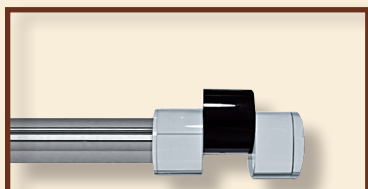

Vancouver

szín: fekete, fehér
colour: black, white